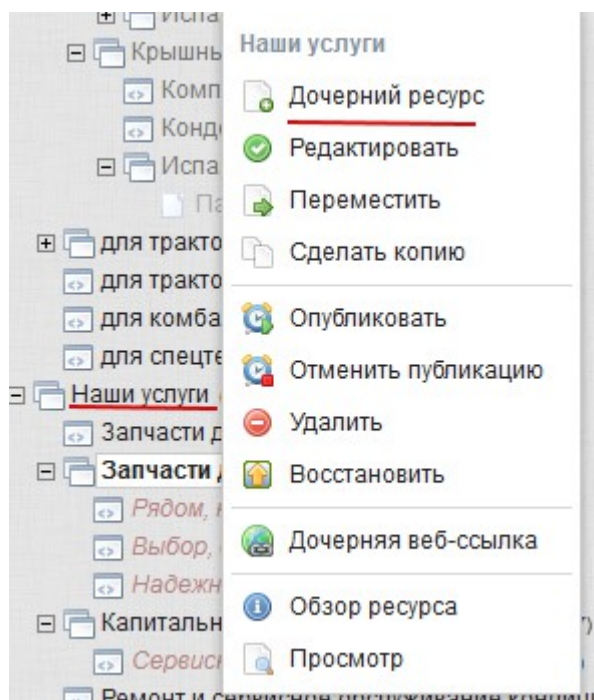

Услуги.

Для добавления элемента в список услуг необходимо создать дочерний ресурс для раздела «Наши услуги»:

После заполнить все необходимые данные :

Заголовок	<input type="text" value="Запчасти для с/х техники"/>	Отображается в хлебных крошках на странице ресурса
Расширенный заголовок	<input type="text" value="Продажа запчастей для с/х техники"/>	Заголовок страницы
Описание	<input type="text"/>	
Псевдоним	<input type="text" value="zapchasti-dlya-sh-tehniki"/>	
Атрибуты ссылки	<input type="text"/>	
Аннотация (введение)	<input type="text"/>	
Шаблон	<input type="text" value="Услуга"/>	
Пункт меню	<input type="text"/>	
Позиция в меню	<input type="text" value="1"/> <input type="button" value="←"/> <input type="button" value="→"/>	<input checked="" type="checkbox" value="Показывать в меню"/> Тут поставить галку